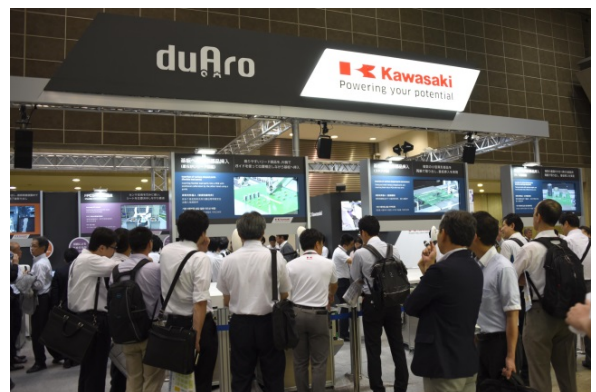

6月の展示会報告

カワサキは6月に東京で開催された3展示会に出展し、多数の来場者でにぎわいました。ご来場ありがとうございました。
(写真右JPCAのカワサキブース)
その様子はYouTubeでも紹介しております。こちらをご覧ください。

JPCA 2017 <https://youtu.be/iN02oiVhRSg>
FOOMA 2017 <https://youtu.be/Nz3nnHHFLKY>
設計・製造展 <https://youtu.be/sZB82OzMRtK>